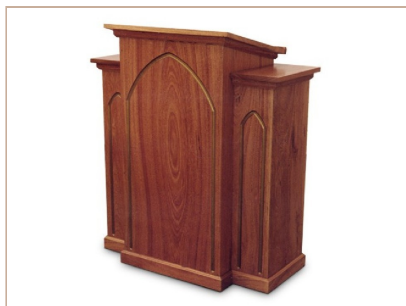

Nome

Púlpito 204

Informações

Altura Frontal: 120 cm
Altura Traseira: 110 cm
Comprimento: 110 cm
Profundidade: 56 cm

Variações

Madeiras

Tauari, Angelim Pedra, Canelão