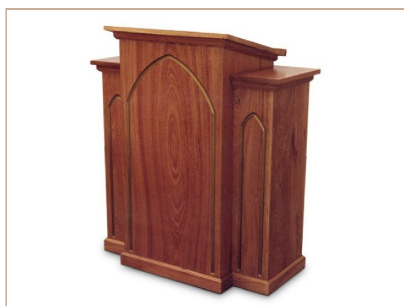

Tauari, Angelim Pedra, Canelão

Nome

Púlpito Simples

Informações

Altura Frontal: 120 cm
Altura Traseira: 110 cm
Comprimento: 68 cm
Profundidade: 56 cm

Variações

Madeiras

Tauari, Angelim Pedra, Canelão

Nome

Púlpito 204

Informações

Altura Frontal: 120 cm
Altura Traseira: 110 cm
Comprimento: 110 cm
Profundidade: 56 cm

Variações

Madeiras

Tauari, Angelim Pedra, Canelão

Nome

Púlpito 205

Informações

Altura Frontal: 120 cm
Altura Traseira: 110 cm
Comprimento: 110 cm
Profundidade: 56 cm

Variações

Madeiras

Tauari, Angelim Pedra, Canelão

Nome

Púlpito 206