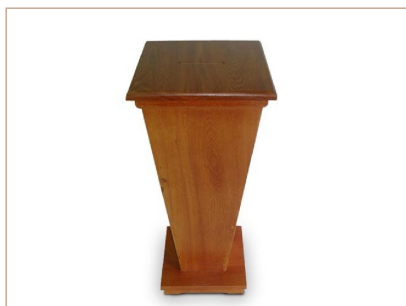

Catálogo - Móveis Faerber - Gerado em 24/06/2019 - 18:19:59

Gazofilácios

Nome

Gazofilácio 204

Informações

Altura: 90 cm

Largura Superior: 22 cm

Largura Inferior: 35 cm

Profundidade: 35 cm

Variações

Madeiras

Tauari, Angelim Pedra, Canelão

Nome

Gazofilácio 205

Informações

Altura: 90 cm

Largura Superior: 40 cm

Largura Inferior: 22 cm

Profundidade: 40 cm

Variações

Madeiras

Tauari, Angelim Pedra, Canelão

Nome

Gazofilácio 206

Informações

Altura: 90 cm

Diâmetro: 36 cm

Variações

Madeiras

Tauari, Angelim Pedra, Canelão