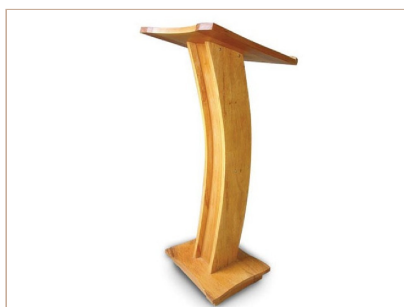

Catálogo - Móveis Faerber - Gerado em 22/02/2020 - 13:14:39

Estantes

Nome

Estante Regulável

Informações

Altura: 120 cm

Porta Bíblia: 45x45 cm

Variações

Madeiras

Tauari, Angelim Pedra, Canelão

Nome

Estante Torneada

Informações

Altura: 120 cm

Porta Bíblia: 50x40 cm

Diâmetro: 12 cm

Porta Bíblia: 46x36 cm

Diâmetro: 34 cm

Variações

Madeiras

Tauari, Angelim Pedra, Canelão

Nome

Estante 208

Informações